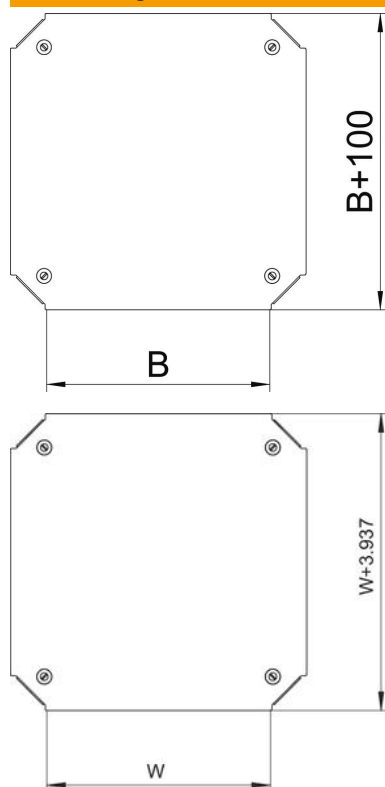

Technisches Datenblatt

Deckel für Kreuzung Magic DD

Artikelnummer: 7138970

Deckel für Kreuzung mit vormontierten Drehriegeln.
Der Deckel kann bei Formteilen in allen Seitenhöhen eingesetzt werden.

St Stahl

DD bandverzinkt Zink/Aluminium, Double Dip

Stammdaten

Artikelnummer	7138970
Typ	DFKM 100 DD
Bezeichnung 1	Deckel Kreuzung
Bezeichnung 2	für RKM 100
Hersteller	OBO
Dimension	B=100mm
Werkstoff	Stahl
Oberfläche	bandverzinkt Zink/Aluminium, Double Dip
Oberflächennorm	DIN EN 10346
Kleinste VK-Einheit	1
Mengeneinheit	Stück
Gewicht	36,3 kg
Gewichtseinheit	kg/100 St.

Technisches Datenblatt

Deckel für Kreuzung Magic DD

Artikelnummer: 7138970

Abmessungen

Breite	100 mm
Breite	4 in
Maß B (mm)	100 mm

Technische Daten

Befestigungsart	Drehriegel
Geeignet für Kabelleiter	ja
Geeignet für Kabelrinne	ja
Materialstärke	1,25 mm
Rostfreier Stahl, gebeizt	nein